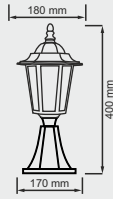

KOLİ AD.

FİYAT (₺)

1

12

150,00 ₺

2030
Lale Set Üstü Bahçe Armatür

KUTU AD.

KOLİ AD.